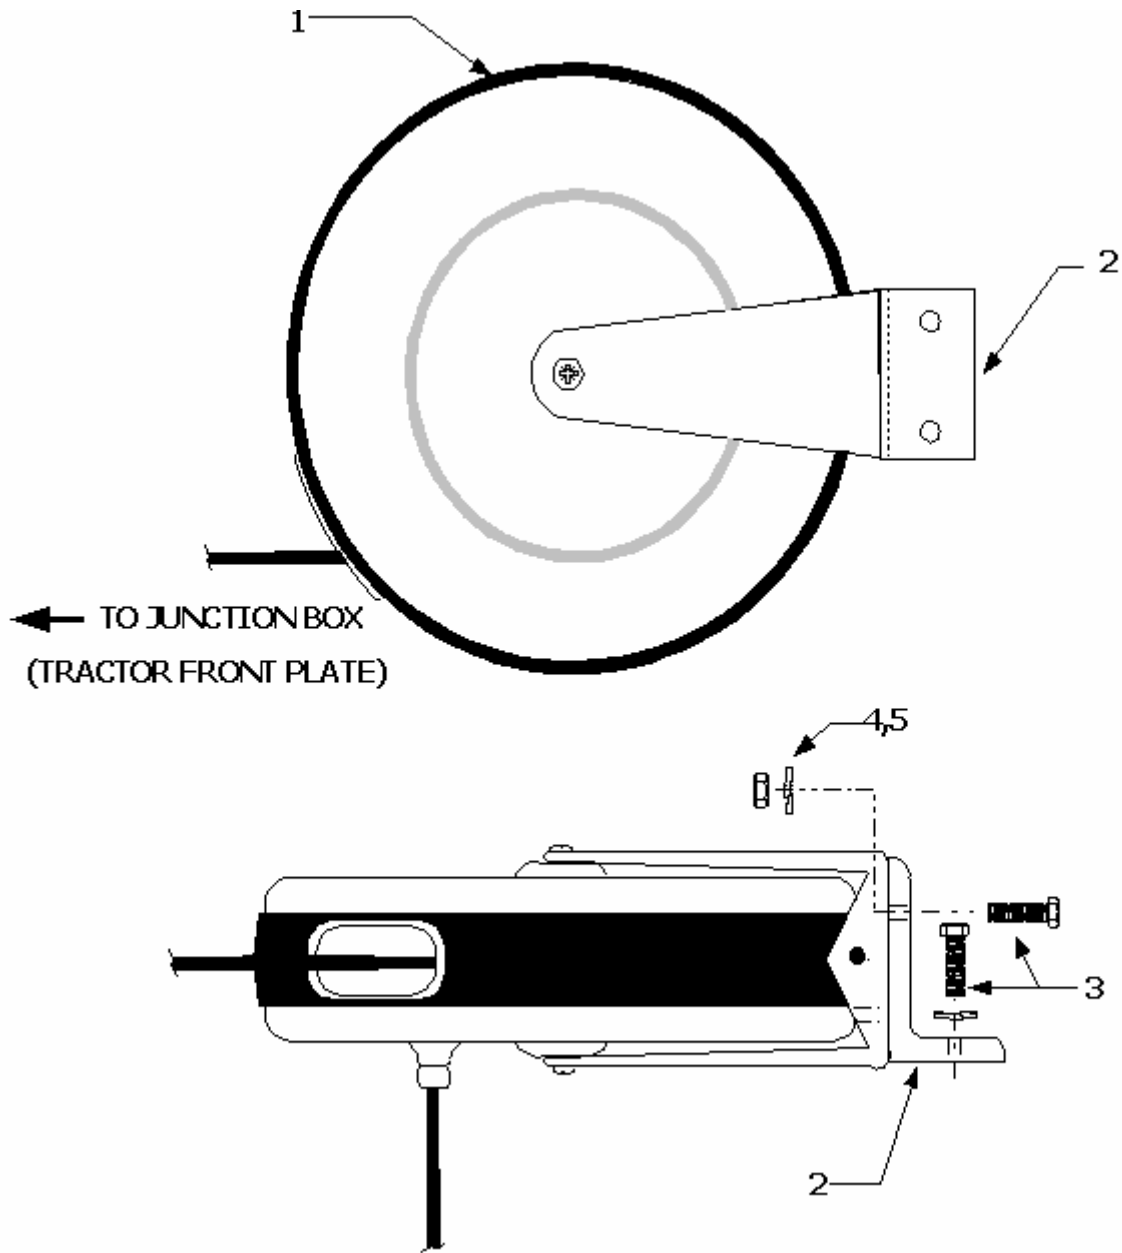

Trailer Brake Cord Reel

Item	Notes	Part#	Qty	Description
1		7550		Trailer Brake Cord Reel
2		7549		Reel Mount Bracket
3		500562		Screw
4		500784		Nut
5		5601975		Lockwasher