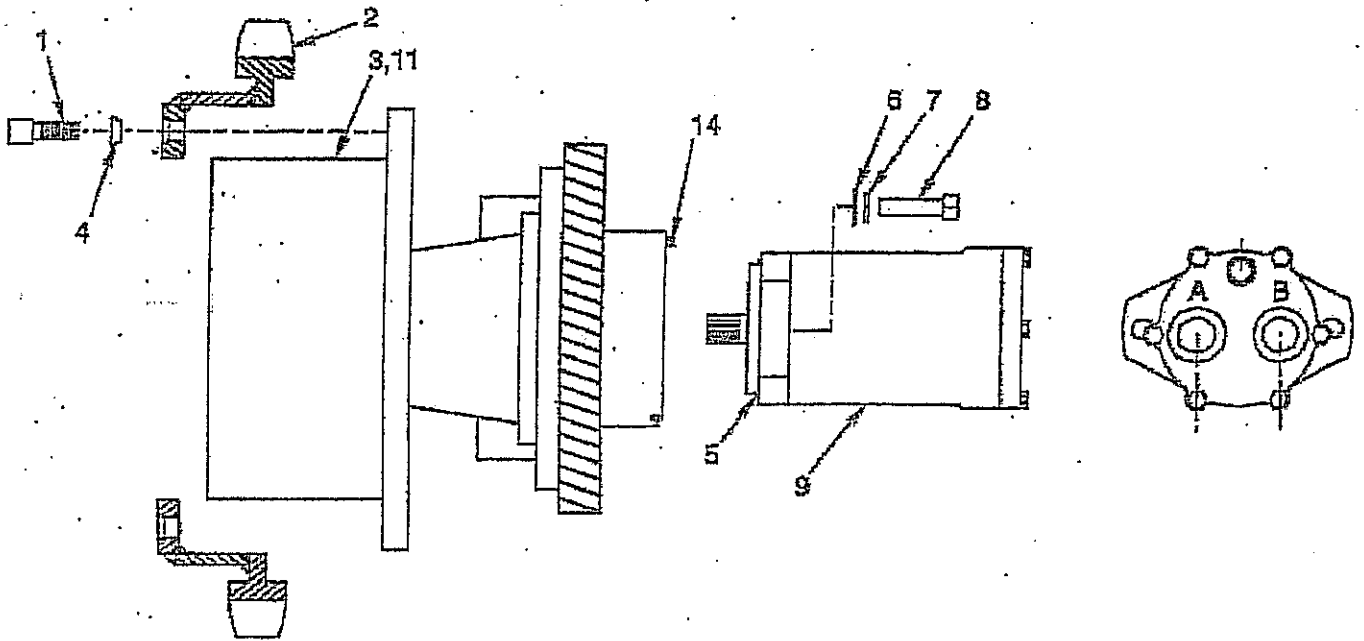

PLANETARY GEARBOX ASSEMBLY

ITEM	NOTES	PART NUMBER	QTY	
1.		7353	16	Capscrew
2.		7371	1	Sprocket
3.		7390	1	Planetary Gearbox
4.		7203	16	Washer
5.		12550	1	O-Ring
7.		500058	2	Lockwasher
8.		7151	2	Capscrew
9.		7218	1	Motor