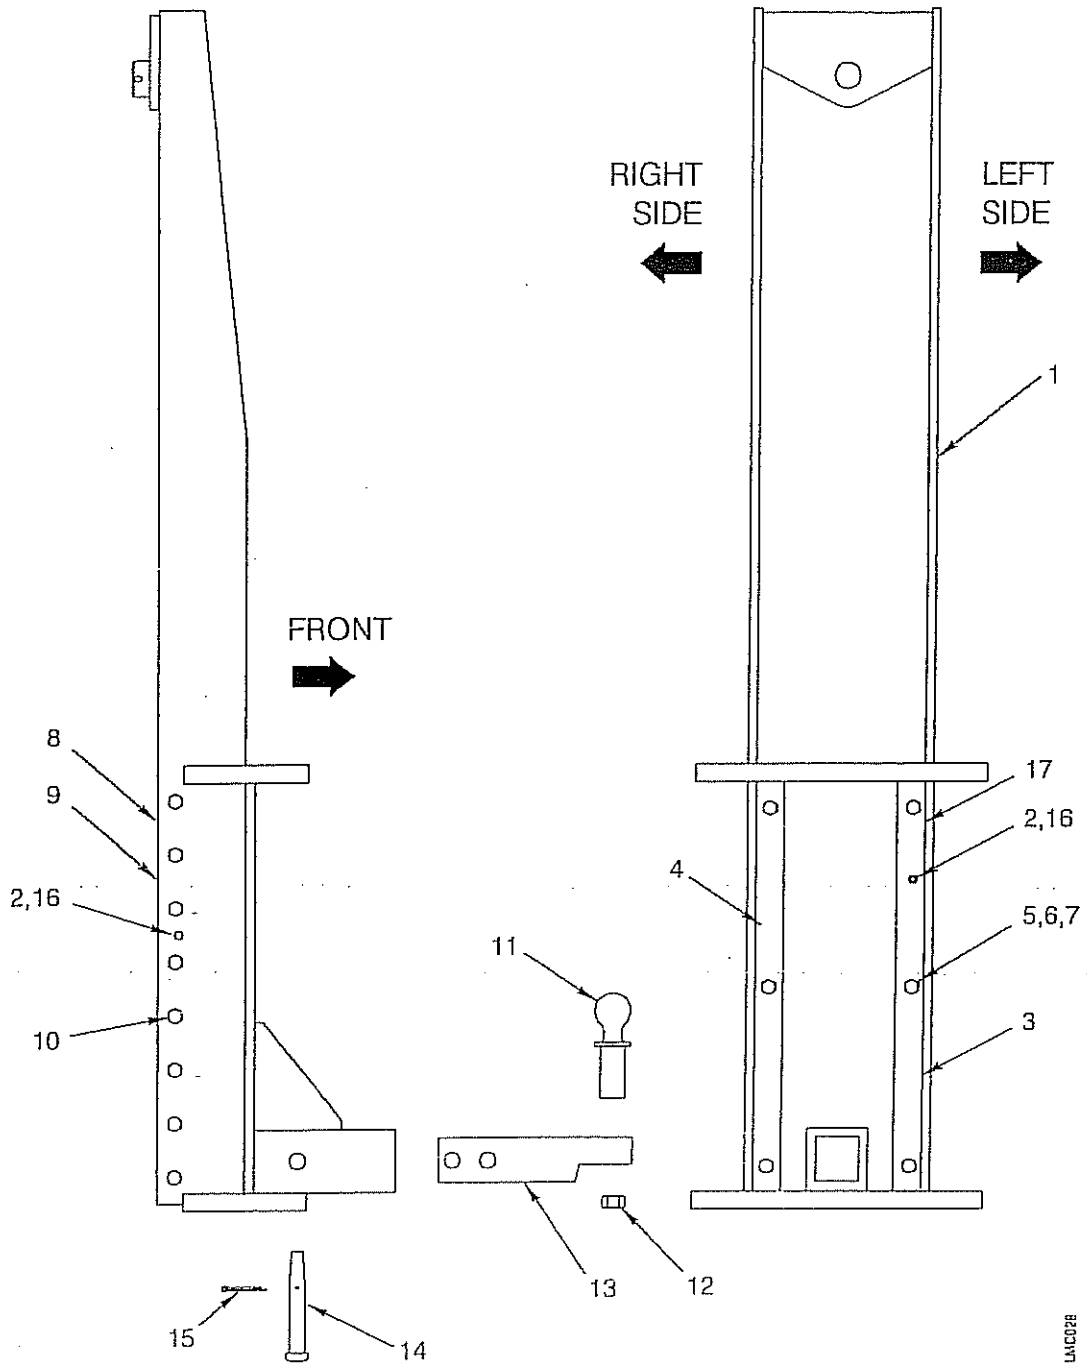

MAST

LAYCO2R

MAST

ITEM	NOTES	PART NUMBER	QTY	DESCRIPTION
1		588156	1	Mast
2		500176	4	Lube Fitting
3		587027L	1	Wear Bar
4		587027R	1	Wear Bar
5		G13-508	6	Bolt, 1/2-13 x 2 FLHD
6		500058	6	Lockwasher, 1/2
7		607497	6	Nut, 1/2-13
8		587026L	1	Guide Bar
9		587026R	1	Guide Bar
10		587168	16	Capscrew, 5/8-11 x 1-1/2 GR8 HHCS
11		588051	1	Ball Hitch
12		587171	1	Nut, 1-3/8 NF
13		7381	1	Hitch
14		588151	1	Pin
15		588153	1	Cotter Pin
16		N10-012	4	O-ring, 01-012
17		7360	A/R	Shim, Mast