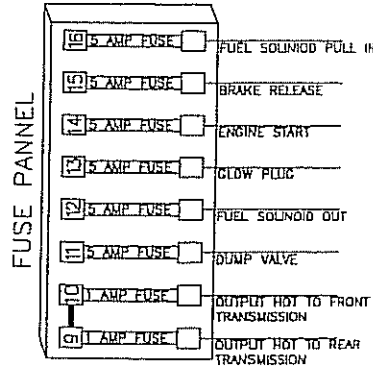

ELECTRICAL SYSTEM - RADIO WIRING

FUSE MALE PLUG

WIRES ENTER THIS SIDE

RADIO FEMALE PLUG

WIRES ENTER THIS SIDE

TO FUSE

1	16 GA. LT. BLUE	15-1/2"	10414
2	16 GA. PURPLE	16-3/4"	10414
3	14 GA. BROWN	17-1/2"	10414
4	14 GA. LT. BLUE	18-1/2"	10414
5	14 GA. PURPLE	19-1/2"	10414
6	14 GA. YELLOW	19-1/2"	10414
7	14 GA. ORANGE	19-3/4"	10414
8	14 GA. WHITE	20"	10414
9	16 GA. BROWN	12-1/2"	10414
11	16 GA. DK. GREEN	14-1/2"	10414
12	16 GA. RED	14-1/2"	10414
13	16 GA. DK. BLUE	14-3/4"	10414
14	16 GA. YELLOW	15-1/4"	10414
15	16 GA. BLACK	16"	10414
16	16 GA. WHITE	16-1/2"	10414

TO RADIO

1	14 GA. LT. GREEN	18-3/4"
2	14 GA. RED	24"
3	16 GA. BROWN	7"
4	16 GA. DK. GREEN	6-3/4"
5	16 GA. RED	6-5/8"
6	-	-
7	16 GA. WHITE	25"
8	16 GA. BLACK	24-1/2"
9	16 GA. DK. BLUE	6-1/4"
10	16 GA. YELLOW	6"
11	16 GA. BLACK	5-3/4"
12	16 GA. WHITE	5-3/4"
13	16 GA. LT. BLUE	5-3/4"
14	16 GA. PURPLE	5-3/8"
15	14 GA. BROWN	5-1/4"
16	14 GA. LT. BLUE	5"
17	14 GA. PURPLE	5"
18	14 GA. YELLOW	4-3/4"
19	14 GA. ORANGE	4-3/8"
20	14 GA. WHITE	4-1/4"