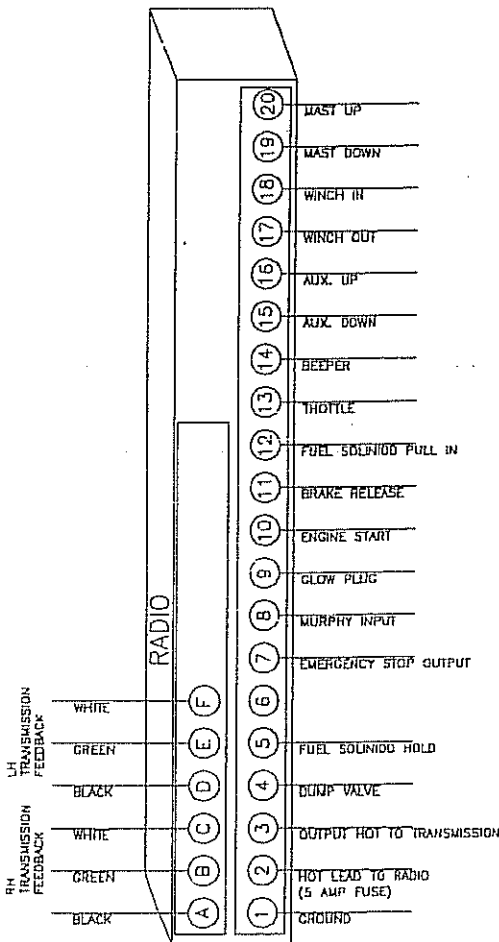

ELECTRICAL SYSTEM - RADIO WIRING

FUSE MALE PLUG

WIRES ENTER THIS SIDE

RADIO FEMALE PLUG

WIRES ENTER THIS SIDE

TO FUSE

1	16 GA. LT. BLUE	15-1/2"	10414
2	16 GA. PURPLE	16-3/4"	10414
3	14 GA. BROWN	17-1/2"	10414
4	14 GA. LT. BLUE	18-1/2"	10414
5	14 GA. PURPLE	19-1/2"	10414
6	14 GA. YELLOW	19-1/2"	10414
7	14 GA. ORANGE	19-3/4"	10414
8	14 GA. WHITE	20"	10414
9	16 GA. BROWN	12-1/2"	10414
11	16 GA. DK. GREEN	14-1/2"	10414
12	16 GA. RED	14-1/2"	10414
13	16 GA. DK. BLUE	14-3/4"	10414
14	16 GA. YELLOW	15-1/4"	10414
15	16 GA. BLACK	16"	10414
16	16 GA. WHITE	16-1/2"	10414

TO RADIO

1	14 GA. LT. GREEN	18-3/4"
2	14 GA. RED	24"
3	16 GA. BROWN	7"
4	16 GA. DK. GREEN	6-3/4"
5	16 GA. RED	6-5/8"
6	-	-
7	16 GA. WHITE	25"
8	16 GA. BLACK	24-1/2"
9	16 GA. DK. BLUE	6-1/4"
10	16 GA. YELLOW	6"
11	16 GA. BLACK	5-3/4"
12	16 GA. WHITE	5-3/4"
13	16 GA. LT. BLUE	5-3/4"
14	16 GA. PURPLE	5-3/8"
15	14 GA. BROWN	5-1/4"
16	14 GA. LT. BLUE	5"
17	14 GA. PURPLE	5"
18	14 GA. YELLOW	4-3/4"
19	14 GA. ORANGE	4-3/8"
20	14 GA. WHITE	4-1/4"