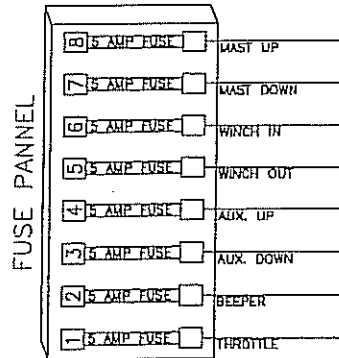

ELECTRICAL SYSTEM - RADIO WIRING

FUSE MALE PLUG

WIRES ENTER THIS SIDE

RADIO FEMALE PLUG

WIRES ENTER THIS SIDE

TO FUSE

1	16 GA. LT. BLUE	15-1/2"	10414
2	16 GA. PURPLE	16-3/4"	10414
3	14 GA. BROWN	17-1/2"	10414
4	14 GA. LT. BLUE	18-1/2"	10414
5	14 GA. PURPLE	19-1/2"	10414
6	14 GA. YELLOW	19-1/2"	10414
7	14 GA. ORANGE	19-3/4"	10414
8	14 GA. WHITE	20"	10414
9	16 GA. BROWN	12-1/2"	10414
11	16 GA. DK. GREEN	14-1/2"	10414
12	16 GA. RED	14-1/2"	10414
13	16 GA. DK. BLUE	14-3/4"	10414
14	16 GA. YELLOW	15-1/4"	10414
15	16 GA. BLACK	16"	10414
16	16 GA. WHITE	16-1/2"	10414

TO RADIO

1	14 GA. LT. GREEN	18-3/4"
2	14 GA. RED	24"
3	16 GA. BROWN	7"
4	16 GA. DK. GREEN	6-3/4"
5	16 GA. RED	6-5/8"
6	-	-
7	16 GA. WHITE	25"
8	16 GA. BLACK	24-1/2"
9	16 GA. DK. BLUE	6-1/4"
10	16 GA. YELLOW	6"
11	16 GA. BLACK	5-3/4"
12	16 GA. WHITE	5-3/4"
13	16 GA. LT. BLUE	5-3/4"
14	16 GA. PURPLE	5-3/8"
15	14 GA. BROWN	5-1/4"
16	14 GA. LT. BLUE	5"
17	14 GA. PURPLE	5"
18	14 GA. YELLOW	4-3/4"
19	14 GA. ORANGE	4-3/8"
20	14 GA. WHITE	4-1/4"